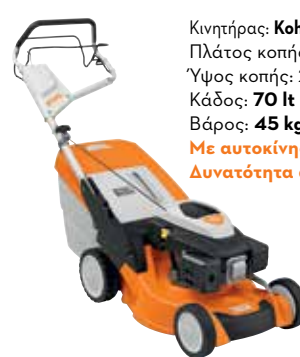

Κινητήρας: **Kohler HD 775 OHV SC**
Πλάτος κοπής: **48 cm**
Ύψος κοπής: **25-85 mm**
Κάδος: **70 lt**
Βάρος: **45 kg**
Με αυτοκίνηση.
Δυνατότητα αλέσματος.