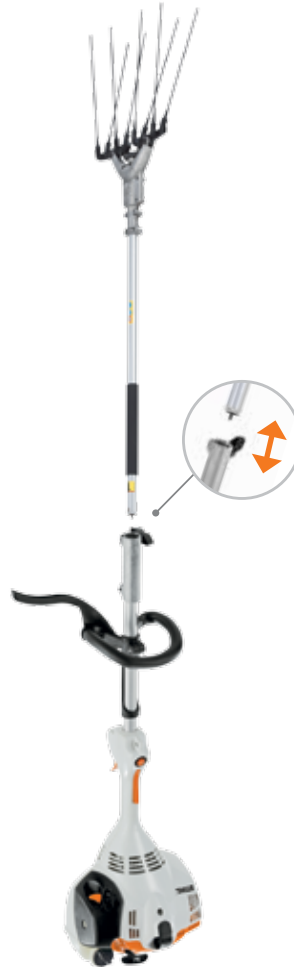

Μέγιστη απόδοση • Μεγάλη αυτονομία • Χαμηλή κατανάλωση
Ελάχιστους κραδασμούς • Μειωμένους τραυματισμούς του καρπού

ΤΡΙΑ ΔΙΑΦΟΡΕΤΙΚΑ ΜΗΚΗ:
2,83 m | 3,23 m | 3,57 m

SP 452
1.590€ ΑΠΟ 1.775€

Ισχύς: **2,7 hp**

ΔΩΡΟ

SERVICE KIT
ΑΞΙΑΣ 11€

SP 482
1.790€ ΑΠΟ 2.009€

Ισχύς: **3,0 hp**

ΔΩΡΟ

SERVICE KIT
ΑΞΙΑΣ 11€

Το SERVICE KIT περιλαμβάνει: μπουζί, φίλτρο καυσίμου & αέρα

ΣΥΣΤΗΜΑ ΚΟΜΒΙ ΜΕ ΧΤΕΝΙ

ΣΥΝΔΥΑΣΜΟΣ
KM 56 RC-E + SP-KM

739 €
ΑΠΟ 870 €

SP KM
429€ ΑΠΟ 505€

Μήκος: **144 cm**

Ειδικά χτένια SP-KM από ανθρακονήματα και ελαφρύ πλαίσιο μαγνησίου.

KM 56 RC-E
310€ ΑΠΟ 365€

Μήκος: **84 cm**
Ισχύς: **1,1 hp**

Ελαφρύς κινητήρας με σύστημα ErgoStart.

ΠΡΟΑΙΡΕΤΙΚΟΙ ΣΩΛΗΝΕΣ ΠΡΟΕΚΤΑΣΗΣ:

ΑΛΟΥΜΙΝΙΟ
50 cm, συν. μήκος: 2,78 cm, βάρους: 0,6 kg **76,00 €**
ΑΠΟ 95 €

ΧΑΛΥΒΑΣ
100 cm, συν. μήκος: 3,28 cm, βάρους: 1,4 kg **95,20 €**
ΑΠΟ 119 €