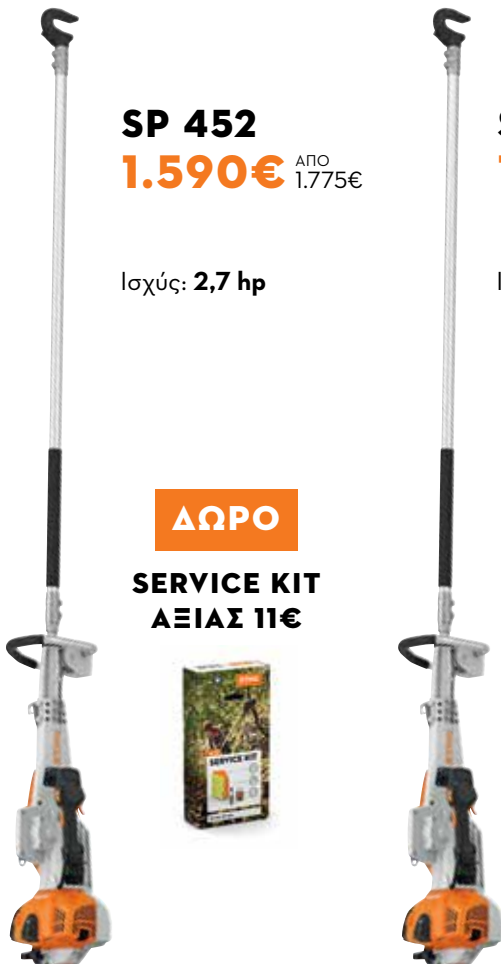

ΕΛΑΧΙΣΤΟΙ
ΚΡΑΔΑΣΜΟΙ ΓΙΑ
ΠΟΛΥΩΡΗ ΕΡΓΑΣΙΑ

5 ΧΡΟΝΙΑ ΕΓΓΥΗΣΗ
SP 452 & SP 482

Δυνατά ελαιοραβδιστικά με κινητήρα 2-MIX (Euro5), πρωτοποριακό αντιδονητικό σύστημα, μεγάλο ρεζερβουάρ 0,76 lt. και ειδικό αορτήρα προσφέρουν:

Μέγιστη απόδοση • Μεγάλη αυτονομία • Χαμηλή κατανάλωση
Ελάχιστους κραδασμούς • Μειωμένους τραυματισμούς του καρπού

ΤΡΙΑ ΔΙΑΦΟΡΕΤΙΚΑ ΜΗΚΗ:
2,83 m | 3,23 m | 3,57 m

SP 452
1.590€ ΑΠΟ 1.775€

Ισχύς: **2,7 hp**